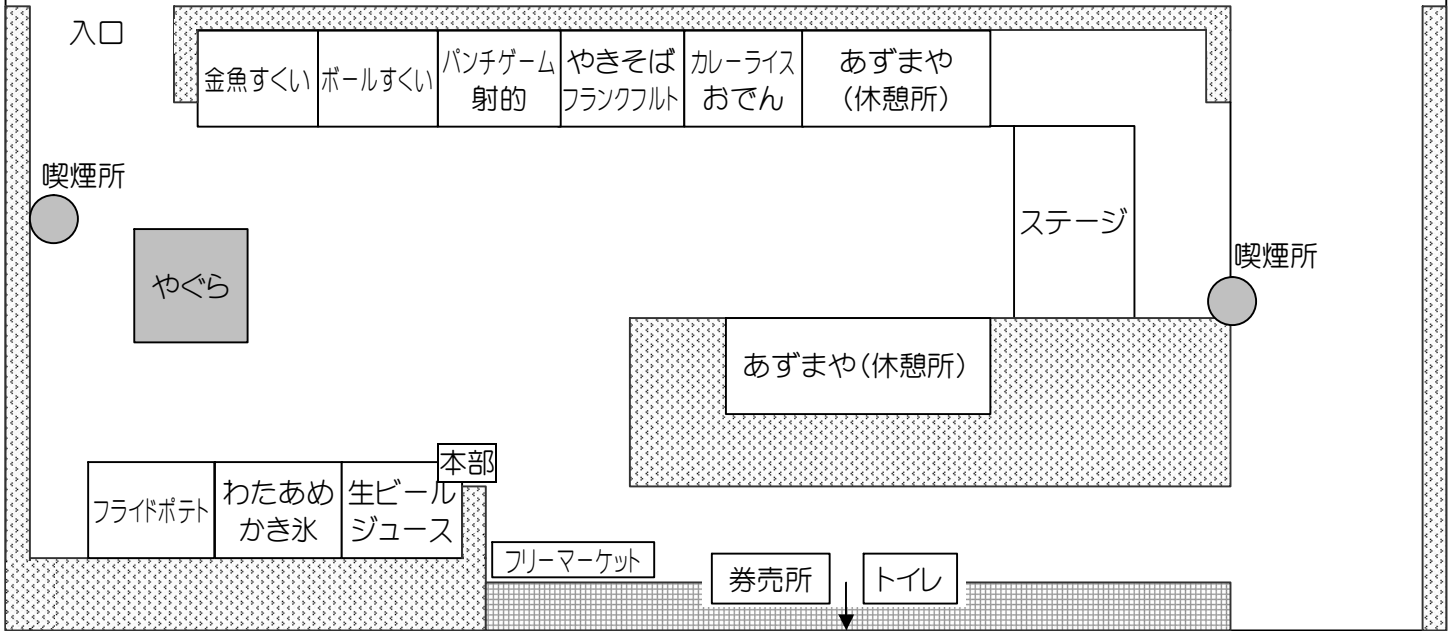

会場 新潟あそか苑特設会場 新潟市西区大友141番地

新潟三線サークル
ゆんたく 19:00~19:30

主催 社会福祉法人啓真会
2008 夏まつり実行委員会
〒950-2126 新潟市西区大友 141
特別養護老人ホーム新潟あそか苑内
☎ (025) 263-8411

子どもみこしルート

会場図

* 屋台販売は50円から250円でお楽しみいただけます。金券をお買い求め下さい。

主催 社会福祉法人啓真会2008夏まつり実行委員会